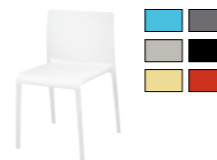

12 03 Stuhl Balloon
Chromgestell, Sitz Holz weiß, buche, schwarz, blau
B 42 | T 48 | H 87 | SH 45

15 605 Konferenzstuhl
Chromgestell, Sitz gepolstert grau, Rücken Kunststoff schwarz
B 51 | T 53 | H 81 | SH 47
optional mit Armlehnen

15 603 Konferenzsessel
Chromgestell, Sitz und Rücken gepolstert Kunstleder schwarz
B 62 | T 60 | H 85 | SH 46

13 200 Stuhl Trav
Chromgestell, Sitz und Rücken Leder weiß
B 54 | T 52 | H 83 | SH 46
auch in schwarz erhältlich

12 925 Stuhl Tolix
Metall, grau
B 44 | T 52 | H 88
auch mit weißer / schwarzer Auflage erhältlich

12 920 Stuhl Tolix
Metall, blau
B 44 | T 52 | H 88
auch mit weißer / schwarzer Auflage erhältlich

12 700 Stuhl Louis Ghost
Kunststoff, rauchgrau, transparent
B 54 | T 55 | H 94 | SH 47